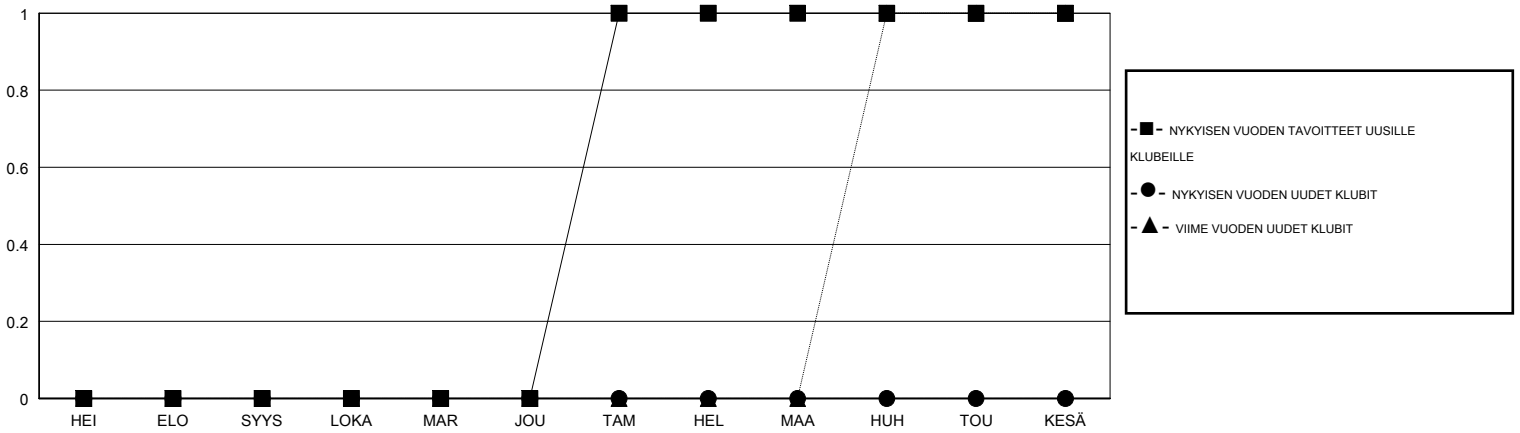

MONTHLY MEMBERSHIP PROGRESS REPORT

District 107 M

Results as of: 10/31/2017

GMT: ANTTI FORSELL

SIJAINI FINLAND

GMT VAALIPIIRI

Klubit				jäsenä			
TULOKSET 2017-2018				TULOKSET 2017-2018			
NELJÄNNES	UUDEN KLUBIN TAVOITE	UUDET KLUBIT	LOPETETUT KLUBIT	NELJÄNNES	JÄSENKASVUN NETTOTAVOITE	TOTEUTUNUT JÄSENKASVU	POISTETUT JÄSENET (mukaan lukien siirrot)
HEI/ELO/SYYS	0	0	0	HEI/ELO/SYYS	0	9	26
LOKA/MAR/JOU	0	0	0	LOKA/MAR/JOU	0	11	9
TAM/HEL/MAA	1	0	0	TAM/HEL/MAA	20	0	0
HUH/TOU/KESÄ	0	0	0	HUH/TOU/KESÄ	-10	0	0

TAVOITTEET JA UUDET KLUBIT, KUMULATIIVINEN

TAVOITTEET JA JÄSENET, KUMULATIIVINEN

LAKKAUTETUT KLUBIT: 0

13 CLUBS OF 67 LISÄNNYT YHDEN TAI USEAMMAN UUTTA JÄSENTÄ

SUKUPUOLIJAKAUMA

MIES 1,458 (79.67%)
NAINEN 372 (20.33%)