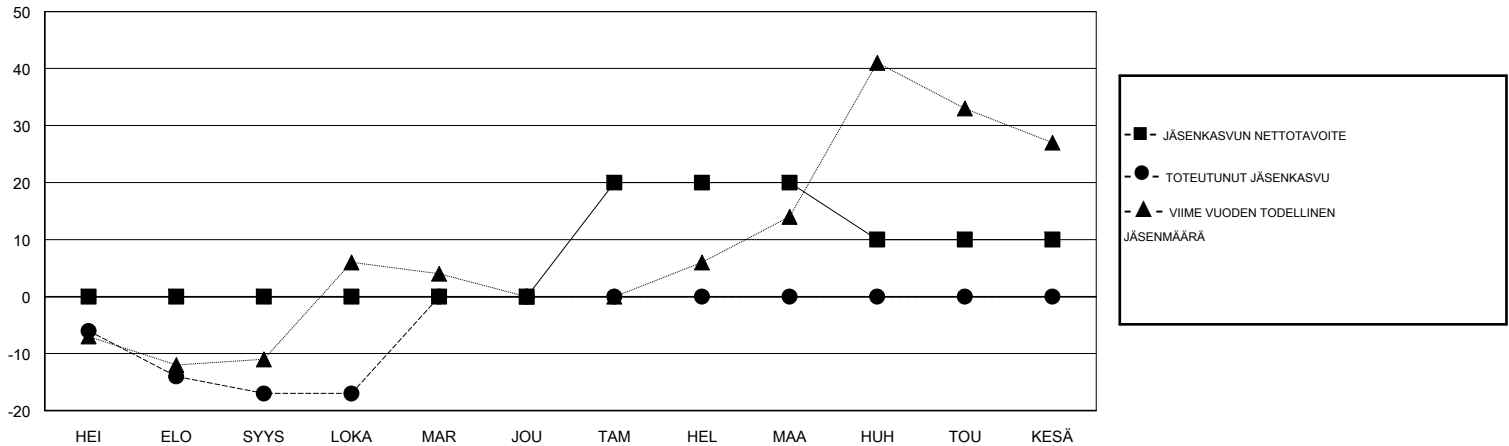

MONTHLY MEMBERSHIP PROGRESS REPORT

District 107 M

Results as of: 10/31/2017

GMT: ANTTI FORSELL

SIJAINI FINLAND

GMT VAALIPIIRI

Klubit				jäsenä			
TULOKSET 2017-2018				TULOKSET 2017-2018			
NELJÄNNES	UUDEN KLUBIN TAVOITE	UUDET KLUBIT	LOPETETUT KLUBIT	NELJÄNNES	JÄSENKASVUN NETTOTAVOITE	TOTEUTUNUT JÄSENKASVU	POISTETUT JÄSENET (mukaan lukien siirrot)
HEI/ELO/SYYS	0	0	0	HEI/ELO/SYYS	0	9	26
LOKA/MAR/JOU	0	0	0	LOKA/MAR/JOU	0	11	9
TAM/HEL/MAA	1	0	0	TAM/HEL/MAA	20	0	0
HUH/TOU/KESÄ	0	0	0	HUH/TOU/KESÄ	-10	0	0

TAVOITTEET JA UUDET KLUBIT, KUMULATIIVINEN

TAVOITTEET JA JÄSENET, KUMULATIIVINEN

LAKKAUTETUT KLUBIT: 0

13 CLUBS OF 67 LISÄNNYT YHDEN TAI USEAMMAN UUTTA JÄSENTÄ

SUKUPUOLIJAKAUMA

MIES 1,458 (79.67%)
NAINEN 372 (20.33%)